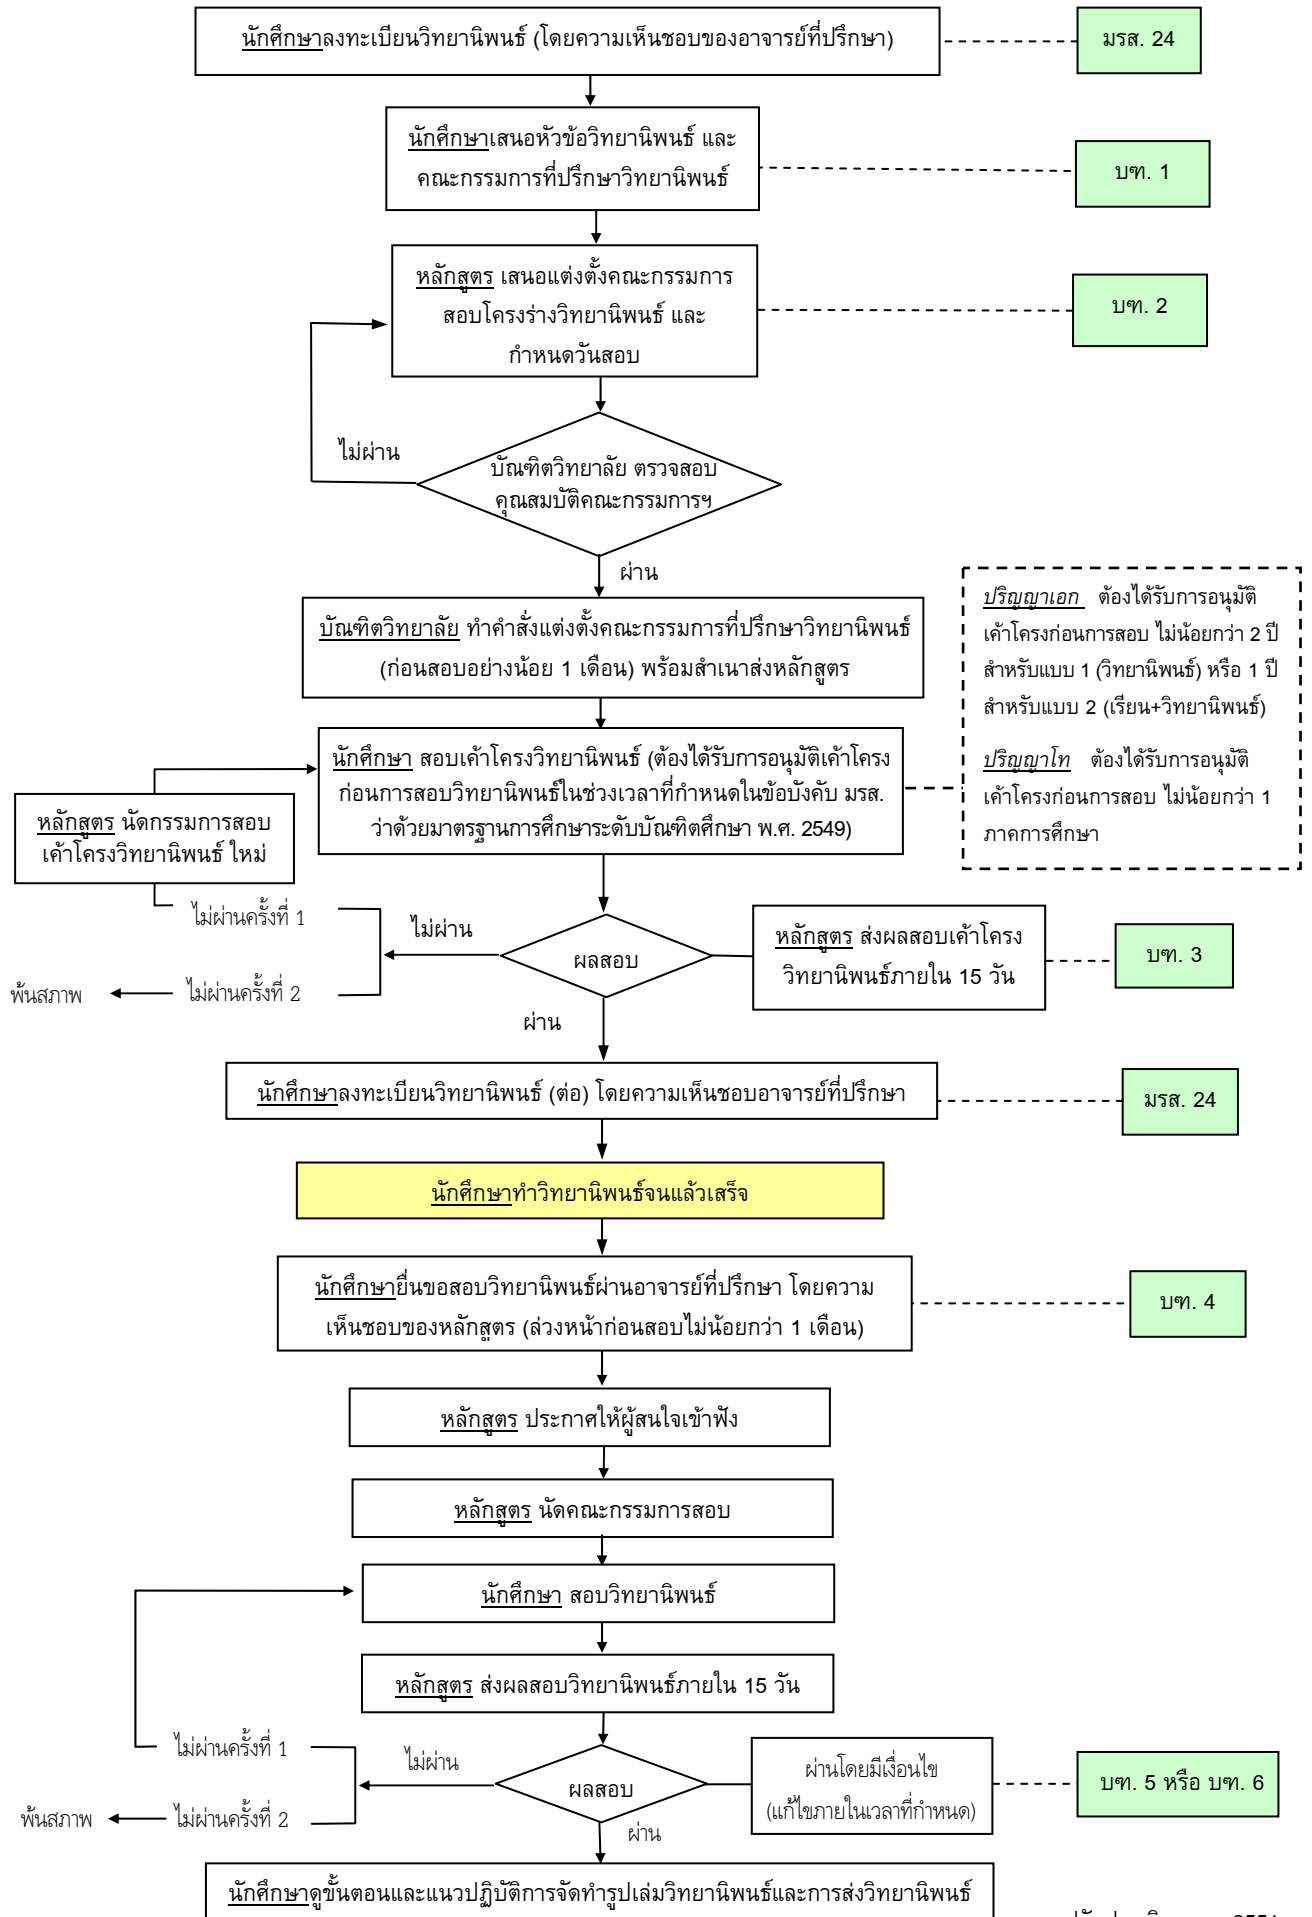

## แนวทางปฏิบัติการทำวิทยานิพนธ์

*ปริญญาเอก* ต้องได้รับการอนุมัติ เค้าโครงก่อนการสอบ ไม่น้อยกว่า 2 ปี สำหรับแบบ 1 (วิทยานิพนธ์) หรือ 1 ปี สำหรับแบบ 2 (เรียน+วิทยานิพนธ์)

*ปริญญาโท* ต้องได้รับการอนุมัติ เค้าโครงก่อนการสอบ ไม่น้อยกว่า 1 ภาคการศึกษา